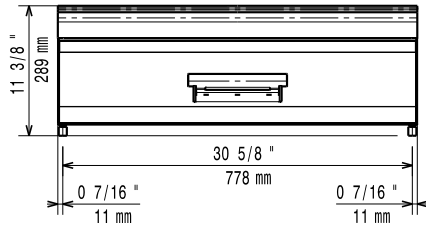

Front

Viktig information

Används ej som
installationshandling. Begär
separat
installationsanvisning.