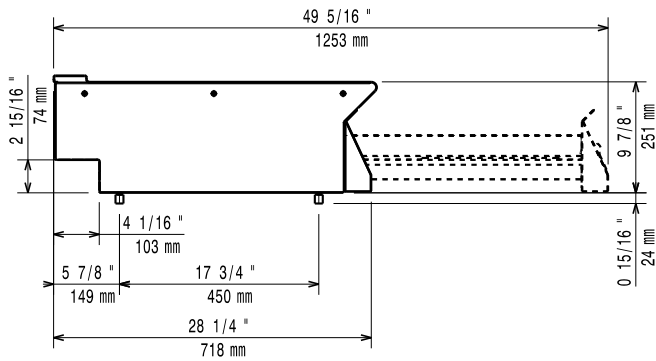

Sida

Topp

Viktig information

Används ej som
installationshandling. Begär
separat
installationsanvisning.