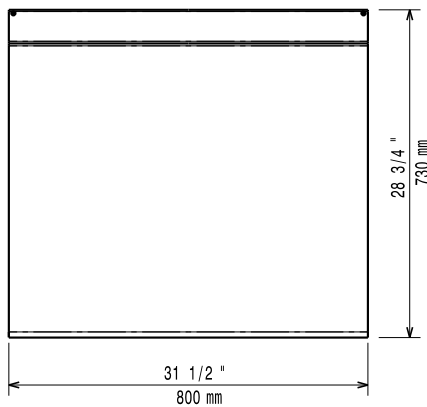

Viktig information

Används ej som
installationshandling. Begär
separat
installationsanvisning.